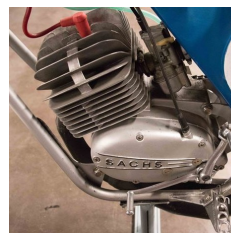

Selezioni disponibili

39,95 A STD

39,96 B

39,97 C

39,98 D

PISTONI GOL s.a.s. di Colombo Marco & C. - via Clusone, 6 - 20135 MILANO (ITALY) - Partita I.V.A. IT 01446780155 -

Tel.+39.025455660 - Fax +39.0254123743 -

- E.mail : golitaly@pistonigol.com

- E.mail/certificata p.e.c. : info@pec.pistonigol.com