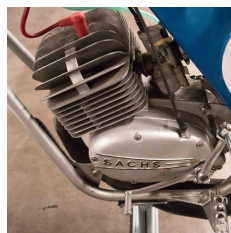

Selezioni disponibili

39,95 A STD

39,96 B

39,97 C

39,98 D

PISTONI GOL s.a.s. di Colombo Marco & C. - via Clusone, 6 - 20135 MILANO (ITALY) - Partita I.V.A. IT 01446780155 -

Tel.+39.025455660 - Fax +39.0254123743 -

- E.mail : golitaly@pistonigol.com

- E.mail/certificata p.e.c. : info@pec.pistonigol.com